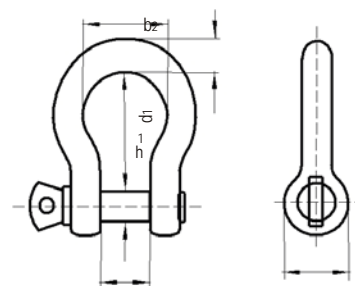

ШЕГЕЛ ТИП D НЕРЪЖДАЕМА СТОМАНА А4 - AISI 316

ШЕГЕЛ ТИП D

НЕРЪЖДАЕМА СТОМАНА А4 - AISI 316

d ₁	d ₂	d ₃	b ₁	h ₁	артикулен номер
6	6	12	12	24	4 7943 4 06
8	8	16	16	32	4 7943 4 08
10	10	20	20	35	4 7943 4 10
12	12	23	25	47	4 7943 4 12
16	16	32	32	64	4 7943 4 16
19	19	38	38	76	4 7943 4 19

d₁
b₁

ШЕГЕЛ ТИП

НЕРЪЖДАЕМА СТОМАНА А4 - AISI 316

d ₁	d ₂	d ₃	b ₁	b ₂	h ₁	артикулен номер
6	6	12	12	21	27	4 7943 4 06
8	8	16	16	28	37	4 7943 4 08
10	10	20	20	35	46	4 7943 4 10
12	12	23	25	42	55	4 7943 4 12
16	16	32	32	56	64	4 7943 4 16
19	19	38	38	66	76	4 7943 4 19