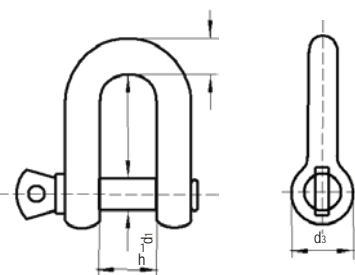

ШЕГЕЛ ТИП D НЕРЪЖДАЕМА СТОМАНА А4 - AISI 316

ШЕГЕЛ ТИП D

НЕРЪЖДАЕМА СТОМАНА А4 - AISI 316

d ₁	d ₂	d ₃	b ₁	h ₁	артикулен номер
6	6	12	12	24	4 7943 4 06
8	8	16	16	32	4 7943 4 08
10	10	20	20	35	4 7943 4 10
12	12	23	25	47	4 7943 4 12
16	16	32	32	64	4 7943 4 16
19	19	38	38	76	4 7943 4 19

d₁
b₁

ШЕГЕЛ ТИП

НЕРЪЖДАЕМА СТОМАНА А4 - AISI 316

d ₁	d ₂	d ₃	b ₁	b ₂	h ₁	артикулен номер
6	6	12	12	21	27	4 7943 4 06
8	8	16	16	28	37	4 7943 4 08
10	10	20	20	35	46	4 7943 4 10
12	12	23	25	42	55	4 7943 4 12
16	16	32	32	56	64	4 7943 4 16
19	19	38	38	66	76	4 7943 4 19