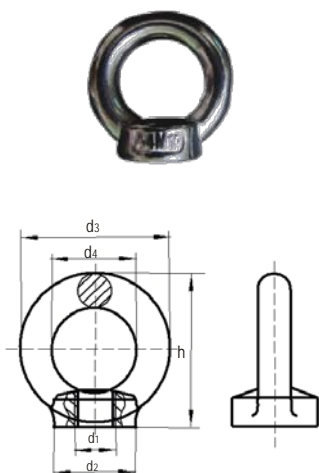

РИМ ГАЙКА

НЕРЪЖДАЕМА СТОМАНА А4 - AISI 316

| размер | d ₁ | d ₂ mm | d ₃ mm | d ₄ mm | h mm | артикулен номер |
|--------|----------------|----------------------|----------------------|----------------------|---------|--------------------|
| M6 | M6 | 18 | 30 | 16 | 28 | 4 7953 4 06 |
| M8 | M8 | 20 | 35 | 20 | 36 | 4 7953 4 08 |
| M10 | M10 | 24 | 44 | 24 | 44 | 4 7953 4 10 |
| M12 | M12 | 30 | 54 | 30 | 53 | 4 7953 4 12 |
| M16 | M16 | 35 | 63 | 35 | 62 | 4 7953 4 16 |
| M20 | M20 | 40 | 72 | 40 | 71 | 4 7953 4 20 |

РИМ БОЛТ

НЕРЪЖДАЕМА СТОМАНА А4 - AISI 316

| размер | d ₁ | d ₂ mm | d ₃ mm | d ₄ mm | L mm | h mm | артикулен номер |
|--------|----------------|----------------------|----------------------|----------------------|---------|---------|--------------------|
| M6 | M6 | 13 | 26 | 16 | 12 | 40 | 4 7967 4 06 |
| M8 | M8 | 18 | 36 | 20 | 14 | 49 | 4 7967 4 08 |
| M10 | M10 | 20 | 40 | 25 | 20 | 62 | 4 7967 4 10 |
| M12 | M12 | 24 | 49 | 30 | 24 | 75 | 4 7967 4 12 |
| M16 | M16 | 35 | 63 | 35 | 26 | 90 | 4 7967 4 16 |
| M20 | M20 | 40 | 72 | 40 | 30 | 101 | 4 7967 4 20 |